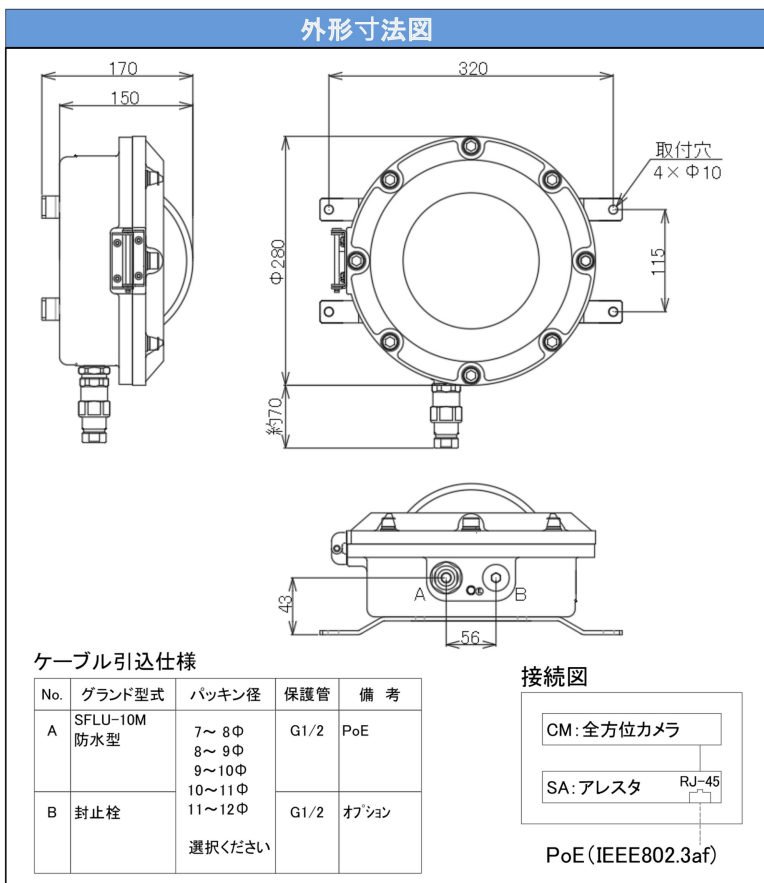

一般仕様・防爆仕様	
製品型式	NWEX-CM6H
型式検定合格番号	第 TC22923X 号
防爆性能	Ex db IIB+H₂ T4 Gb
電源	PoE(IEEE802.3af準拠)
消費電力	PoE DC48V
	180mA / 8.6W
保護構造	IP65相当
適用危険場所	Zone1、Zone2
使用周囲温度	-20~40℃
使用周囲湿度	30~80% (結露無きこと)
外形寸法	280mm(Φ)×150mm(D)突起部含まず
材質	アルミニウム合金
質量	約8.5kg
	カバー：マンセル 5Y7/1 ケース：マンセル 5PB4/6.5
アレスト	JIS C 5381-21 適合 (カテゴリC2,D1)

カメラ仕様	
カメラ型式	WV-S4176UX (i-PRO株式会社製)
撮像素子	約1/2型CMOSセンサー
有効画素数	約1240万画素
走査面積	5.54mm (H) ×5.54mm (V)
走査方式	プログレッシブ
画像解像度	魚眼 (最大30fps/25fps)
	2992×2992/2192×2192/1280×1280/ 640×640/320×320
画像圧縮方式	H.265・H.264
最低照度 (カラー)	0.02 lx
	50 IRE、F2.4、最長露光時間：最大16/30s、AGC：11
最低照度 (白黒)	0.01 lx
	50 IRE、F2.4、最長露光時間：最大16/30s、AGC：11
セキュリティ	ユーザー認証、ホスト認証、HTTPS、動画ファイルの改ざん検出
ズーム比	×1
デジタルズーム	×1、×2、×4の3段階から選択
焦点距離	1.4mm
フォーカス範囲	0.5m~∞
絞り範囲	F1.9固定
画角	水平：183°/垂直：183°

ネットワーク仕様	
ネットワーク	10BASE-T / 100BASE-TX
対応プロトコル	IPv4, IPv6

注意事項：綺麗な画像を見るために、

- 1)使用周囲温度0度以上でのご使用を推奨します。ガラスが曇り、画像が劣化する可能性があります。
- 2)日光やLED等の光源がガラス部に直接当たらないように設置してください。光源が多重に映り込む可能性があります。

■オプション製品のご紹介

映像監視ソフトウェア「WV-ASM300UX」(別売 i-PRO株式会社製)を使用すると、疑似PTZ操作を実現する「3Dデワープ」機能を利用できます。