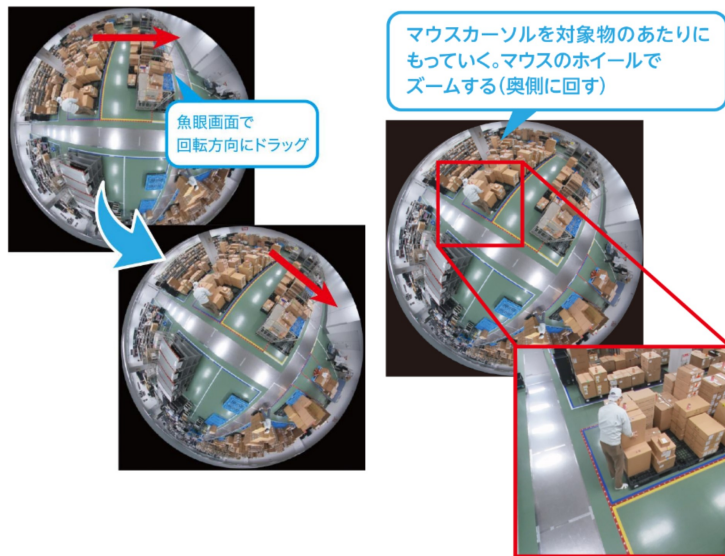

ネットワーク仕様	
ネットワーク	10BASE-T / 100BASE-TX
対応プロトコル	IPv4, IPv6

注意事項：綺麗な画像を見るために、

- 1)使用周囲温度0度以上でのご使用を推奨します。ガラスが曇り、画像が劣化する可能性があります。
- 2)日光やLED等の光源がガラス部に直接当たらないように設置してください。光源が多重に映り込む可能性があります。

■オプション製品のご紹介

映像監視ソフトウェア「WV-ASM300UX」(別売 i-PRO株式会社製)を使用すると、疑似PTZ操作を実現する「3Dデワープ」機能を利用できます。