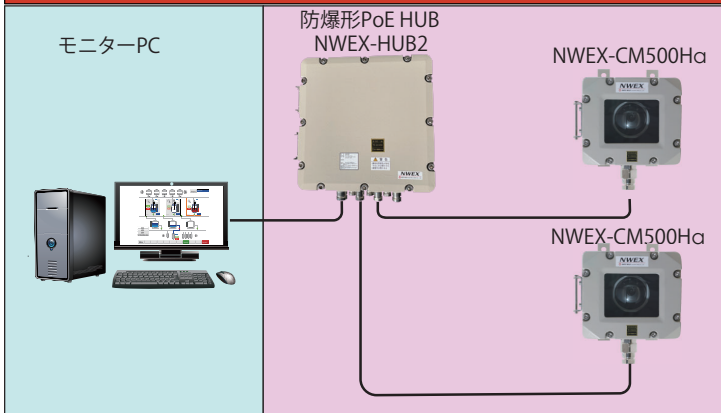

NWEX-CM500Ha

簡易定点形ネットワークカメラ

- PoE給電専用の小型軽量化コンパクトモデル
- 広角レンズ搭載 位置調整機能付
- PoE給電による省配線化の実現
- セキュリティ & セーフティの実現
- 防爆構造 Exd II B+H2 T5

■ 一般仕様

型式	NWEX-CM500Ha
外形寸法	180mm(W) x 200mm(H) x 154mm(D)※
質量	約6Kg ※
電源	PoE (IEEE802.3af) 約7.2W
材質	アルミニウム合金鋳物
塗装色	マンセル5Y7/1
周囲温度	-20~40℃ (内蔵機器 -20~50℃)
周囲湿度	20~85%RH (内蔵機器 10~90%RH)
保護構造	IP66
設置方法	壁設置
最大接続数	14クライアント (条件による)

※ケーブルグラント、突起部は含んでおりません

■ 防爆仕様

防爆構造	耐圧防爆構造 Exd II B + H2 T5
使用場所	Zone 1、Zone 2
検定合格番号	第TC20650号

■ 接続ケーブル

LANケーブル	適合仕上がり外径 Φ8~9、Φ9~10
---------	---------------------

■ システム構成例

■ ネットワーク部

ネットワーク	10Base-T / 100Base-TX RJ45コネクタ
画像圧縮方式	H265、H264、JPEG (MPEG)
画像解像度	16 : 9 (30,60,25,50fpsモード) 1920 x 1080、1280,720、640 x 360、320 x 180
	4 : 3 (30,25fpsモード) 1280 x 960、640 x 480、320 x 240
	4 : 3 (15,12.5fspモード) 2048 x 1536、1280 x 960、640 x 360、320 x 180

■ カメラ部

撮像素子	約1/2.8型 CMOSセンサー
有効画素数	約210万画素
走査面積	5.57mm (H) x 3.13mm (V)
最低照度	カラー : 0.1 lx / 0.0063 lx
	白黒 : 0.08 lx / 0.005 lx

■ 内蔵カメラ

型式	WV-B54300-F3 (i-Pro社製)
----	------------------------

■ 外形寸法