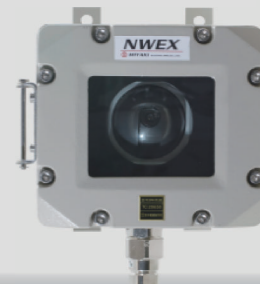

NWEX-CM500Ha

簡易定点形ネットワークカメラ

- PoE給電専用の小型軽量化コンパクトモデル
- 広角レンズ搭載 位置調整機能付
- PoE給電による省配線化の実現
- セキュリティ & セーフティの実現
- 防爆構造 Exd II B+H2 T5

■ 一般仕様

型式	NWEX-CM500Ha
外形寸法	180mm(W) x 200mm(H) x 154mm(D)※
質量	約6Kg ※
電源	PoE (IEEE802.3af) 約7.2W
材質	アルミニウム合金鋳物
塗装色	マンセル5Y7/1
周囲温度	-20~40℃ (内蔵機器 -20~50℃)
周囲湿度	20~85%RH (内蔵機器 10~90%RH)
保護構造	IP66
設置方法	壁設置
最大接続数	14クライアント (条件による)

※ケーブルグラント、突起部は含んでおりません

■ 防爆仕様

防爆構造	耐圧防爆構造 Exd II B + H2 T5
使用場所	Zone 1、Zone 2
検定合格番号	第TC20650号

■ 接続ケーブル

LANケーブル	適合仕上がり外径 Φ8~9、Φ9~10
---------	---------------------

■ システム構成例

■ ネットワーク部

ネットワーク	10Base-T / 100Base-TX RJ45コネクタ
画像圧縮方式	H265、H264、JPEG (MPEG)
画像解像度	16 : 9 (30,60,25,50fpsモード) 1920 x 1080、1280,720、640 x 360、320 x 180
	4 : 3 (30,25fpsモード) 1280 x 960、640 x 480、320 x 240
	4 : 3 (15,12.5fspモード) 2048 x 1536、1280 x 960、640 x 360、320 x 180

■ カメラ部

撮像素子	約1/2.8型 CMOSセンサー
有効画素数	約210万画素
走査面積	5.57mm (H) x 3.13mm (V)
最低照度	カラー : 0.1 lx / 0.0063 lx
	白黒 : 0.08 lx / 0.005 lx

■ 内蔵カメラ

型式	WV-B54300-F3 (i-Pro社製)
----	------------------------

■ 外形寸法